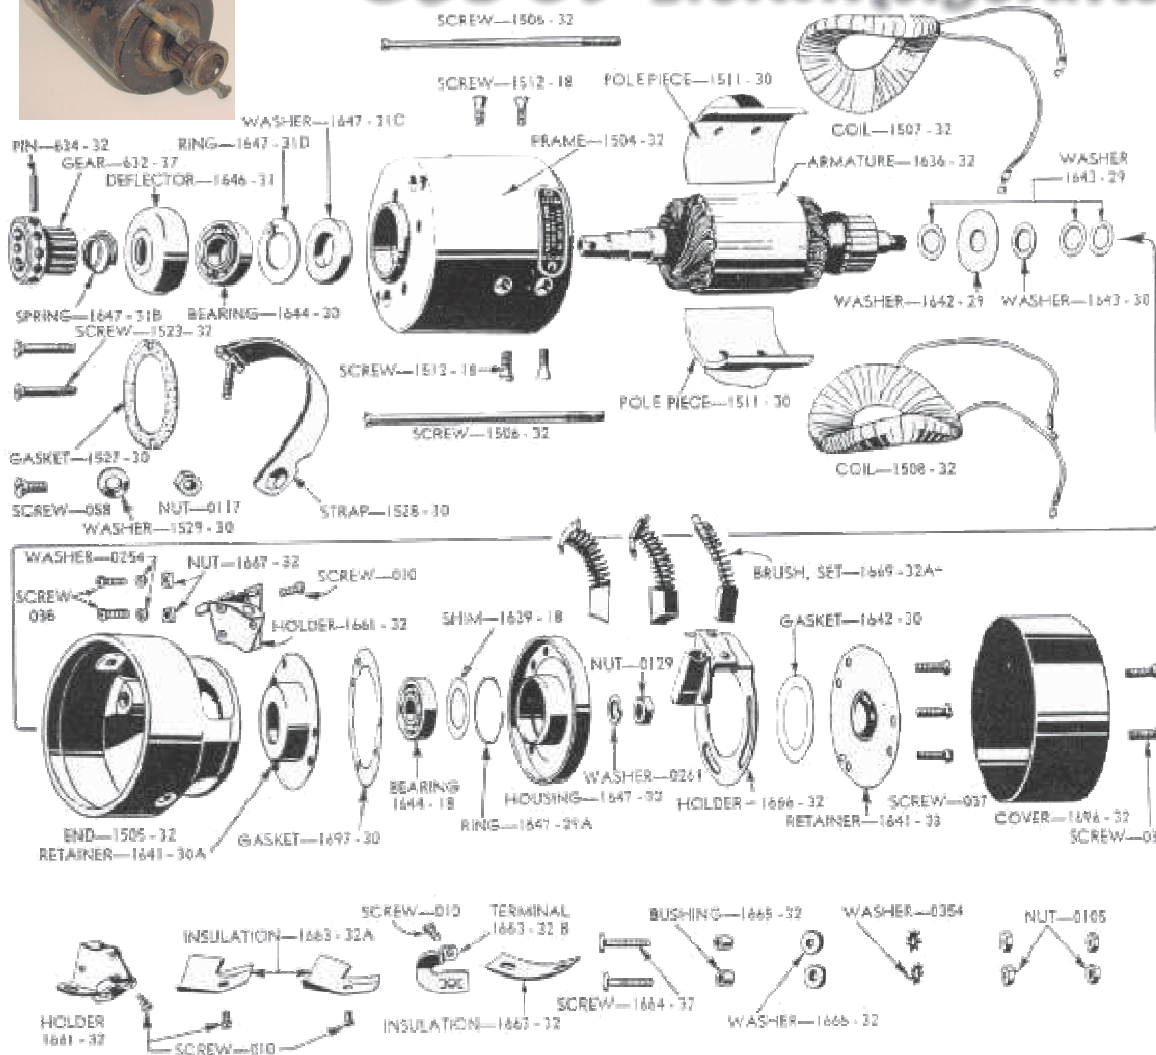

E32 6V Lichtmaschine

Ersatzteile LIMA 6 Volt

3-Kohlen-Lichtmaschine, E32:

- 1504-32 LIMA-Rahmen, gebraucht, OEM 30090-32
- 1505-32 LIMA-Endstück,gebraucht OEM 30132-32
- 1506-32 Rahmenschraube, ers. OEM 30012-32
- 1507-32 Feld, weiß, ers. OEM 30202-32
- 1508-32 Feld, orange, ers. OEM 30206-32
- 1511-30 Pol, Felder, ers. OEM 30271-30
- 1512-18 Schraube für Feld, ers. OEM 30280-18
- 1523-32 Halteschraube, SV, Zink, ers. OEM 2349
- 1523-32C Halteschraube, SV, Chrom, ers. OEM 2349
- 1523-32P Halteschraube, SV, brüniert, ers. OEM 2349
- 1523-36 Halteschraube, OHV, Zink, ers. OEM 30011-36
- 1523-36C Halteschraube, OHV, Chrom, ers. OEM 30011-36
- 1523-36C Halteschraube, OHV, Brüniert, ers. OEM 30011-36