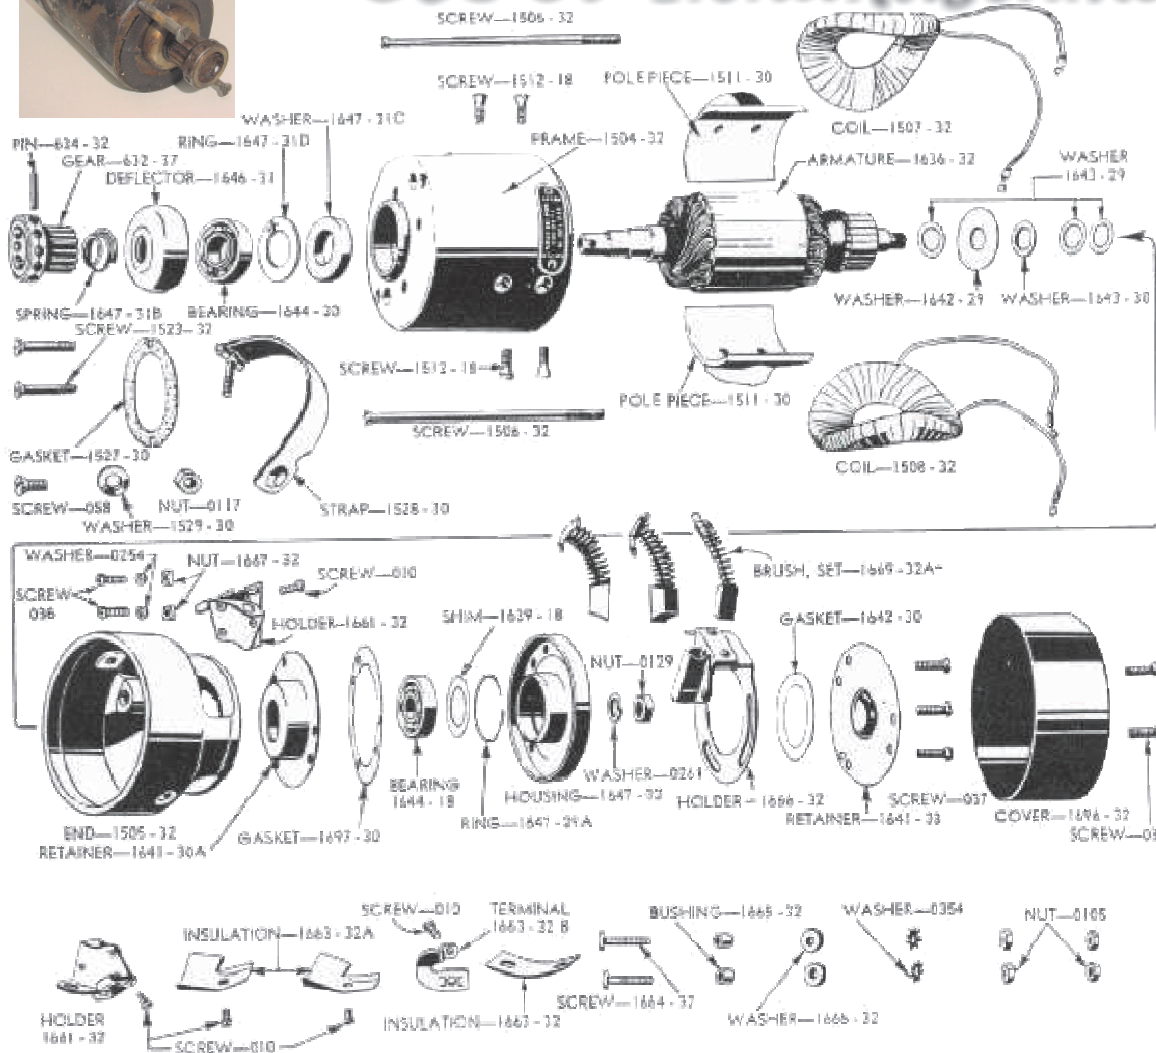

E32 6V Lichtmaschine

Ersatzteile LIMA 6 Volt

3-Kohlen-Lichtmaschine, E32:

- 1504-32 LIMA-Rahmen, gebraucht, OEM 30090-32
- 1505-32 LIMA-Endstück,gebraucht OEM 30132-32
- 1506-32 Rahmenschraube, ers. OEM 30012-32
- 1507-32 Feld, weiß, ers. OEM 30202-32
- 1508-32 Feld, orange, ers. OEM 30206-32
- 1511-30 Pol, Felder, ers. OEM 30271-30
- 1512-18 Schraube für Feld, ers. OEM 30280-18
- 1523-32 Halteschraube, SV, Zink, ers. OEM 2349
- 1523-32C Halteschraube, SV, Chrom, ers. OEM 2349
- 1523-32P Halteschraube, SV, brüniert, ers. OEM 2349
- 1523-36 Halteschraube, OHV, Zink, ers. OEM 30011-36
- 1523-36C Halteschraube, OHV, Chrom, ers. OEM 30011-36
- 1523-36C Halteschraube, OHV, Brüniert, ers. OEM 30011-36

- 1527-30 Dichtung, ers. OEM 30143-30
- 1528-30 Schelle, UL, WL, GE, ers. OEM 30025-30
- 1528-30C Schelle, UL, WL, GE, Chrom ers. OEM 30025-30
- 1528-36 Schelle, EL, FL 1936-57, ers. OEM 30025-36
- 1529-30 Konusscheibe, Schelle, ers. OEM 30029-30
- 0117P Mutter, Schelle, brüniert, ers. OEM 7752
- 058 Schraube für Schelle, ers. OEM 1956
- 0370 Si-Ring, Schraube, Schelle, ers. OEM 7233
- 634-32 Sicherungsstift, LIMA Zahnrad ers. OEM 327
- 632-37 Zahnrad, UL, WL, GE 1937-57 ers. OEM 31071-37
- 1636-32 Anker, ers. OEM 30851-32
- 1641-30A Ölabhalteblech, innen, ers. OEM 31020-30
- 1641-33 Ölabhalteblech, außen, ers. OEM 31022-33
- 037 Schraube, ers. OEM 1210
- 1642-29 Scheibe, Bakelit, ers. OEM 30985-29
- 1643-29 Distanzscheibe, .025" ers. OEM 6551
- 1643-30 Distanzscheibe, .072" Ers. OEM 6551
- 1644-18 Lager, ers. OEM 31009-18
- 1644-30 Lager, ers. OEM 31009-30
- 1646-31 Ölabhalteblech, ers. OEM 31035-31
- 1647-29A Sicherungsring, Lager ers. OEM 31017-29
- 1647-31B Feder, ers. OEM 31040-31
- 1647-31C Dichtring, ers. OEM 31041-31
- 1647-31D Sicherungsring, Lager ers. OEM 31045-31
- 1647-32 Halteplatte, Lager ers. OEM 31010-32
- 0129 Mutter, Anker, ers. OEM 7789
- 1661-32 Halter, Hauptkohlen ers. OEM 30351-32
- 1662-32 Halter, 3.Kohle ers. OEM 30385-32
- 1664-32 Anschlußschraube ers. OEM 30460-32
- 1667-32 Anschlußschraube Ers. OEM 30367-32
- 0105 Mutter, Anschlußschraube, Messing, ers. OEM 7634
- 1669-32A Kohlen-Set, ers. OEM 30425-32
- 1696-32 Deckel, schwarz ers. OEM 30137-32
- 1696-32C Deckel, Chrom ers. OEM 30137-32